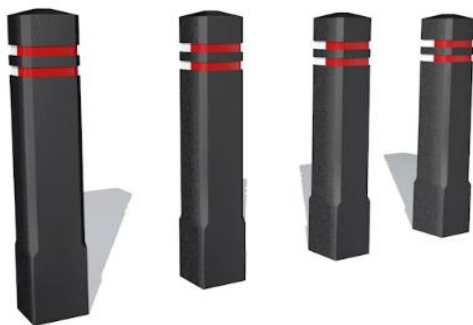

### Diamantkoppalen

Artikelfamilie	Palen
Soort	Anti-parkeerpalen
Type	Diamantkoppalen
Artikelgroep	SIG_ANTIPARKEERPAAL
Artikelomschrijving	Diamantkoppaal – RECYCLE
Artikelcode	TDIA..RE

### Je Voordelen

- Houdt het verkeer op afstand en creëert zo een veilig gevoel voor alle weggebruikers
- Vierkante antiparkeerpaal heeft veilingkanten, twee rood-witte reflectiebandjes en een diamantkop
- Vast of wegneembaar model
- Paaltje is vervaardigd uit sterke gerecycleerde kunststof en 100 % gerecycleerd plastic
- Beschikbare kleuren: zwart en bruin
- Onderhoudsvrij en weerbestendig

## Technische data

Beschikbare Recycle diamantkoppalen	Productcode
Diamantkoppaal in recycle materiaal – H 1400 mm 150 x 150 mm zwart, vast met rood-wit reflecterende stroken	TDIAVAREZW
Diamantkoppaal in recycle materiaal – H 1400 mm 150 x 150 mm bruin, vast met rood-wit reflecterende stroken	TDIAVAREBR
Diamantkoppaal in recycle materiaal – H 1400 mm 150 x 150 mm bruin, vast met rood-wit reflecterende stroken en 2 reflectoren wit/oranje ingefreesd	TDIAVAREBR2
Diamantkoppaal in recycle materiaal – H 1350 mm 150 x 150 mm zwart, wegneembaar met rood-wit reflecterende stroken en sokkel	TDIAWEREZWS
Diamantkoppaal in recycle materiaal – H 800 mm 150 x 150 mm zwart, wegneembaar met rood-wit reflecterende stroken, vervangpaal	TDIAWEREZW
Diamantkoppaal in recycle materiaal – H 1350 mm 150 x 150 mm bruin, wegneembaar met rood-wit reflecterende stroken en sokkel	TDIAWEREBS
Sleutel voor wegneembare diamantkoppaal in recycle materiaal	TDIASL1
Sokkel voor wegneembare diamantkoppaal recycle	TDIAREWESO