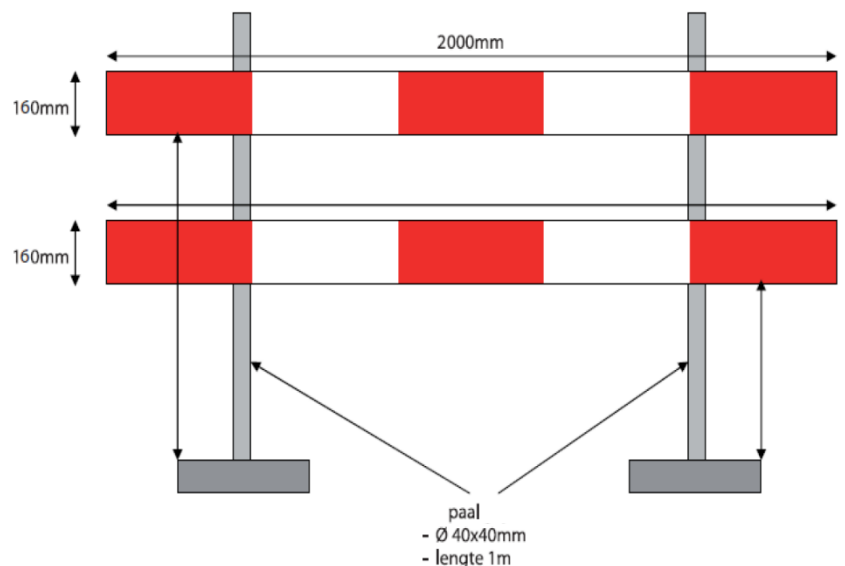

SIGNALISATIE

Technische Fiche

Barelen JW enkel omgeplooid aluminium, rood gelakt

Artikelfamilie	Afbakening
Soort	Barelen
Type	-
Artikelgroep	SIG_AFBAKENING
Artikelomschrijving	-
Artikelcode	TBARJW

Je Voordelen

- Eenvoudig te monteren
- Gepoedercoat in RAL 3020 Rood
- Enkel omgeplooid aluminium met reflecterende folie HI of DG
- Afzonderlijke stukken beschikbaar alsook sets
- Haak-in-systeem

Afmetingen

- Barelen afmetingen: 2000/2500/3000 mm
- Opstelling met 2 barelen tevens gepoedercoat in RAL 3020 Rood
- Set komt met 2 verstevigde baakvoeten van 400x400mm van 15 kg.

Technische data

<u>Bareelplank type</u>	<u>Folie en afmetingen</u>	<u>Code</u>
Bareelplank JW, enkel omgeplooid	R/W HI 2000x160mm	TBARJW2200
Bareelplank JW, enkel omgeplooid	R/W HI 2500x160mm	TBARJW2250
Bareelplank JW, enkel omgeplooid	R/W DG 2000x160mm	TBARJW3200
Bareelplank JW, enkel omgeplooid	R/W DG 2500x160mm	TBARJW3250
Bareelplank JW, enkel omgeplooid	R/W DG 3000x160mm	TBARJW3300
Bareelsteun, H 1000mm met 2 bevestigingshaken	40 x 40 mm	TBARJWSTEUN