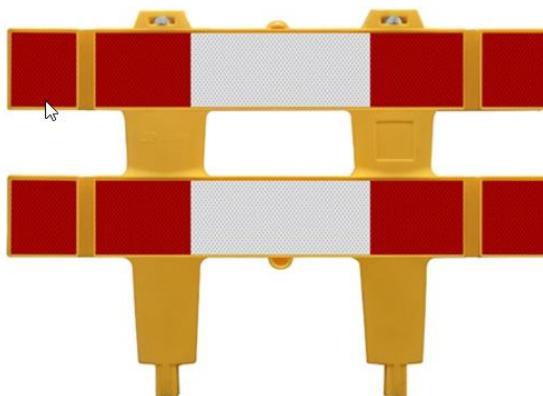

SIGNALISATIE

Technische Fiche

Afzethekkens

Artikelfamilie

Soort

Type

Artikelgroep

Artikelomschrijving

Artikelcode

Afbakening

Afzethekkens

-

SIG_AFBAKENING

Afzethek POLGARD geel + toebehoren

TAHPOL

Je Voordelen

- Gemaakt uit polyethyleen met hoge attentiewaarde
- Vrij van scherpe hoeken
- Roestvrij zorgt voor langere levensduur en na gebruik recyclebaar
- In verschillende maten beschikbaar alsook plooibaar
- Enkel- of dubbelzijdige folie (klasse 2 of 3)
- Alternierend rood/witte banden
- Mogelijkheid tot lampen of borden bovenop te bevestigen

Technische data

Alle types Polgard

| <u>TYPE POLGARD</u> | <u>AFMETINGEN</u> | <u>CODE</u> |
|--|---------------------------------------|--------------|
| Afzethek Polgard Geel dubbelzijdig R/W | 1500mm Film klasse 3 | TAHPOL3DZ150 |
| Afzethek Polgard geel dubbelzijdig R/W | 2500mm Film klasse 3 | TAHPOL3DZ250 |
| Afzethek Polgard geel dubbelzijdig R/W | Uit 1570 mm In 810mm Film klasse 3 | TAHPOL3DZDUO |
| Afzethek Polgard geel dubbelzijdig R/W | 1500mm Film klasse 2 | TAHPOL2DZ150 |
| Afzethek Polgard geel dubbelzijdig R/W | 2500mm Film klasse 2 | TAHPOL2DZ250 |
| Afzethek Polgard geel enkelzijdig R/W | 1500mm Film klasse 3 | TAHPOL3EZ150 |
| Afzethek Polgard geel enkelzijdig R/W | 2500mm Film klasse 3 | TAHPOL3EZ250 |
| Afzethek Polgard geel enkelzijdig R/W | Uit 1570mm In 810mm Film klasse 3 | TAHPOL3EZDUO |
| Afzethek Polgard geel enkelzijdig R/W | 1500mm Film klasse 2 | TAHPOL2EZ150 |
| Afzethek Polgard geel enkelzijdig R/W | 2500mm Film klasse 2 | TAHPOL2EZ250 |
| Gegalvaniseerde A-voet voor afzethek Polgard | H 1080mm | TAHPOLAVOET |
| Paal met T-voet voor afzethek Polgard | H 700mm | TAHPOLTVOET |
| Adaptorstuk bevestiging van lampen - Polgard | | TAHPOLADAP |