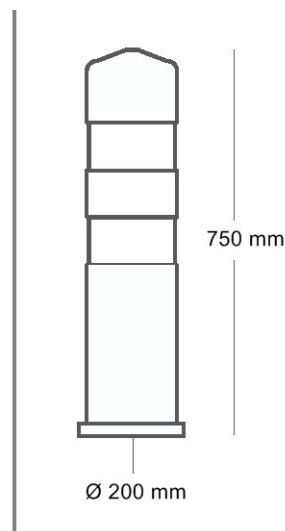

SIGNALISATIE

Technische Fiche

Plooi bakens

Artikelfamilie	Palen
Soort	Flexibele palen
Type	Plooi bakens
Artikelgroep	SIG_FLEXIBELEPAAL
Artikelomschrijving	Plooi bakens en toebehoren
Artikelcode	TPLB

Je Voordelen

- Vervaardigd uit HDPE
- Richt vanzelf weer op zonder beschadiging na een aanrijding
- Eenvoudig te installeren met een installatiesleutel
- Voorzien van 2 reflecterende banen in klasse II of III
- Gekleurd in de massa en UV bestendig
- Verhoogt de passieve veiligheid
- Draadhuls en moersleutel voor montage zijn optioneel