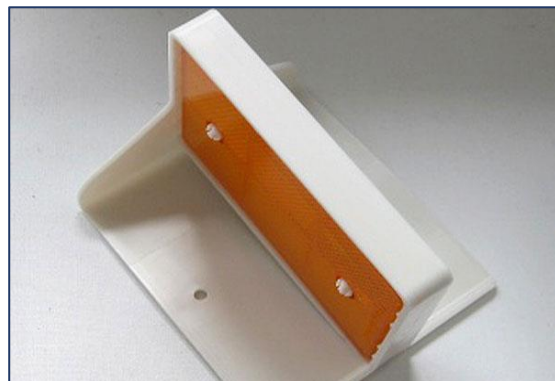

SIGNALISATIE

Technische Fiche

Reflectoren voor opbouw

Artikelfamilie	Reflectoren
Soort	Reflectoren voor opbouw
Type	-
Artikelgroep	SIG_Reflectoren
Artikelomschrijving	-
Artikelcode	-

Je Voordelen

- Reflectoren met CE markering
- New Jersey -type voor zijkant of bovenkant
- Reclip en trapeziummodel voor montage op vangrails
- Losse reflectoren in 3 kleuren voor diverse montage
- Wildreflector blauw voor montage op Katafootpaal

Technische data

<u>Beschikbare modellen</u>	<u>Productcode</u>
Trapeziumreflector voor vangrail	TVANREFTRAWO
Reclipreflector voor vangrail	TVANREFRECWO
Wildreflector blauw voor oa. Katafoot	TWIREFB
New Jersey reflector Top	TNJREFTOPWO
New Jersey reflector zijkant	TNJREFZIJWO
Losse reflector 3M LDS rood/wit/geel	T3MLDS/RO336/WI336/GE336
Paalschild voor op houten paal	TSCHILD3
Houten paal	TCWIREFVU