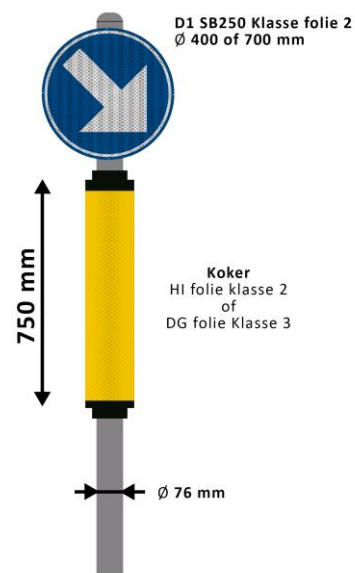

SIGNALISATIE

Technische Fiche

Zuilen

Artikelfamilie	Reflectoren
Soort	Zuilen
Type	-
Artikelgroep	SIG_REFLECTOREN
Artikelomschrijving	Reflecterende zuil
Artikelcode	TZUIL

Je Voordelen

- Zorgt voor een mindere kwetsbaarheid op de middenberm.
- Worden eenvoudig gemonteerd op de bestaande verkeerspalen.
- Zeer goed alternatief t.o.v. dure inwendig verlichte zuilen.

Details

- Retro-reflecterende film volgens Type 3 DG of 2 HI
- In geel en citroengeel
- Koker bestaande uit PVC
- Toepassing op palen met diameter 51 mm en 76 mm
- Totale hoogte van 800 mm
- Gepoedercoat in RAL 7043
- Sluitstukken in aluminium 2mm, voorzien van opgelaste ring met 3 inbus stelschroeven.

Technische data

Beschikbare modellen	Productcode
Retro-reflecterende zuil geel folie HI voor paal diam. 51mm	TZUIL251
Retro-reflecterende zuil geel folie HI voor paal diam. 76mm	TZUIL276
Retro-reflecterende zuil geel folie DG Fluo voor paal diam. 51mm	TZUIL551
Retro-reflecterende zuil geel folie DG Fluo voor paal diam. 76mm	TZUIL576
Retro-reflecterende zuil citroengeel folie DG Fluo voor paal diam. 51mm	TZUIL5C51
Retro-reflecterende zuil citroengeel folie DG Fluo voor paal diam. 76mm	TZUIL5C76