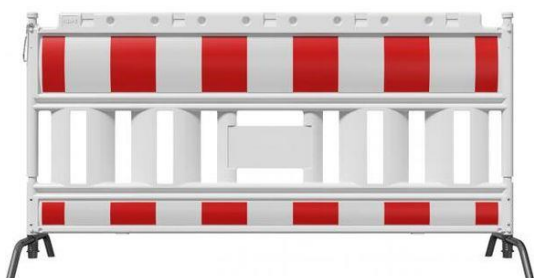

### Je Voordelen

- Afzethek vervaardigd uit HDPE met anti-struikelvoet of draaibare voet
- Stapelbare modellen waardoor transport makkelijker wordt
- Verschillende afmetingen mogelijk
- Alle modellen zijn voorzien van rood-wit reflecterende banden
- Geschikt om verscheidene zaken af te zetten

## Technische data

| Beschikbare modellen   | Productcode |
|--|-------------|
| Afzethek wit Nissen 1200 x 1100 mm, voorzien van rood-wit reflecterende banden RA1 – 071655-1                          | TAHNIS1120  |
| Afzethek wit Nissen 2000 x 1100 mm, voorzien van rood-wit reflecterende banden RA1 – 071658-1                          | TAHNIS1200  |
| Afzethek wit met draaibare voeten – 2000 x 1100 mm, voorzien van rood-wit reflecterende banden RA1                     | TAHDRAAI    |
| Afzethek wit EURO 1 type BASIC 2000 x 1100 mm, voorzien van rood-wit reflecterende banden RA1                          | TAHEUR1200  |
| Afzethek oranje met draaibare voeten – 2000 x 1000 mm, voorzien van rood-wit reflecterende banden klasse I             | TAHDRAAI2   |
| Afzethek Navigator rood met draaibare voeten, anti-struikel 2000 x 1100 mm, voorzien van rood-wit reflecterende banden | TAHRNAV200  |